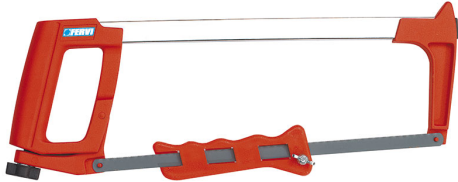

CON IMPUGNATURA SUPPLEMENTARE PER PICCOLI TAGLI. CORPO IN ALLUMINIO E LAMA BIMETALLICA

€9,00

|                |               |
|----------------|---------------|
| Lunghezza lama | 310 mm        |
| Peso lordo     | 0,38 kg       |
| Codice EAN     | 8012667002756 |