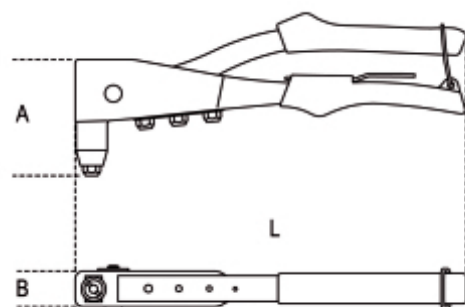

1741B

rivettatrice con 4 testine intercambiabili

- struttura in lega leggera
- con chiave di servizio

Ø mm
Alluminio
Acciaio
Inox

	art.	A mm	B mm	L mm	g
017410000	1741B	75	25	260	558

n. :
n. :
n. :
n. :
n. :