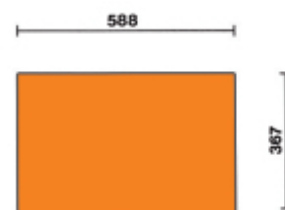

Modello 5 cassetti da 588x367 mm a estrazione totale, montati su guide telescopiche a sfera:

- 2 cassetti altezza 70 mm
- 2 cassetti altezza 140 mm
- 1 cassetto altezza 280 mm

60 kg

Caratteristiche:

- Piano di lavoro rinforzato in ABS, solido e robusto
- Piano di appoggio multifunzione con bordi anticaduta e 8 fori per l'alloggiamento dei giravite
- 4 ruote Ø 125 mm di cui 2 fisse e 2 girevoli (una con freno)
- Serratura di sicurezza centralizzata frontale
- Capacità di carico statico pari a 800 kg
- Porta flaconi laterale integrato, applicabile su entrambi i lati
- Piano dei cassetti protetto da tappetini di gomma espansa
- Possibilità di inserire in ogni cassetto fino a 4 vassoi morbidi in EVA o termoformati rigidi in ABS

Accessori integrabili:

- Piano di lavoro in legno 2400 RSC24/PL
- Pannello forato portautensili 2400 RSC24/PF
- Supporto porta computer 2400 RSC24/SPC
- Mensola pieghevole 2400 RSC24/MP
- Porta documenti 2400 RSC24/PD (grigio antracite o nero)
- Portacarta per rotoli preforati 2400 RSC24/PC (grigio antracite o nero)

		art.
	024004050	RSC24/5-FO
	024004051	RSC24/5-O
	024004052	RSC24/5-G
	024004053	RSC24/5-R
	024004056	RSC24/5-B
	024004057	RSC24/5-A
	024004059	RSC24/5-N