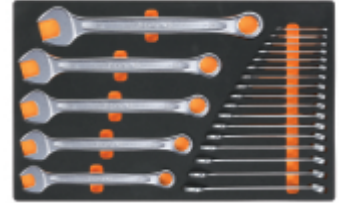

M01

Vassoio morbido in EVA chiavi combinate

 4,5 kg

		art.
	024500001	M01
	024510010	MV10

n. 22    42: chiavi combinate 6-7-8-9-10-11-12-13-14-15-16-17-18-19-20-21-22-24-27-30-32-36 mm